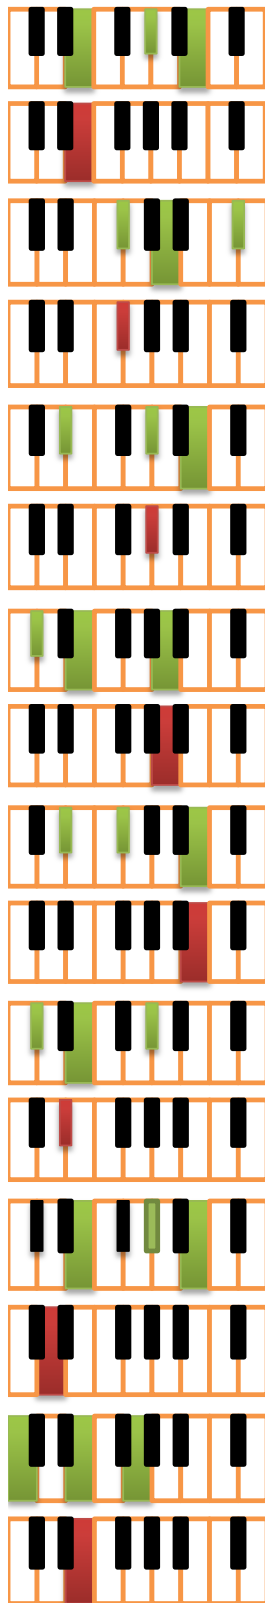

En la Cruz - At the cross - Hymn

Intro: E

Key: E Meter: 4/4 Tempo: 105

E

E A E B
Me hirió el pecado, Fui a Jesús, Mostré - le - mi - do - lor;

F#m

E E⁷/D A E B E
Perdido , errante, Vi su Luz, Bendíjome en su amor.

G#m

= CORO =

E F#m B
En la cruz, en la cruz, Do primero vi la luz

A B E
Y las manchas de mi alma yo lavé

A C/E G#m C#m
Fue allí por fe Do vi a Jesús

A B E
Y siempre Feliz con Él seré

B

E A E B
Sobre una cruz, mi buen Señor, Su san - gre - de - rra - mó

E E⁷/D A E B E
Por este - pobre pe - cador A quien así salvó

C#m

= CORO =

E⁷/D

E A E B
Venció la muerte con poder, Y al cie - lo - -lo - exal - tó

E E⁷/D A E B E
Confiar en Él Es mi placer, Morir no temo yo